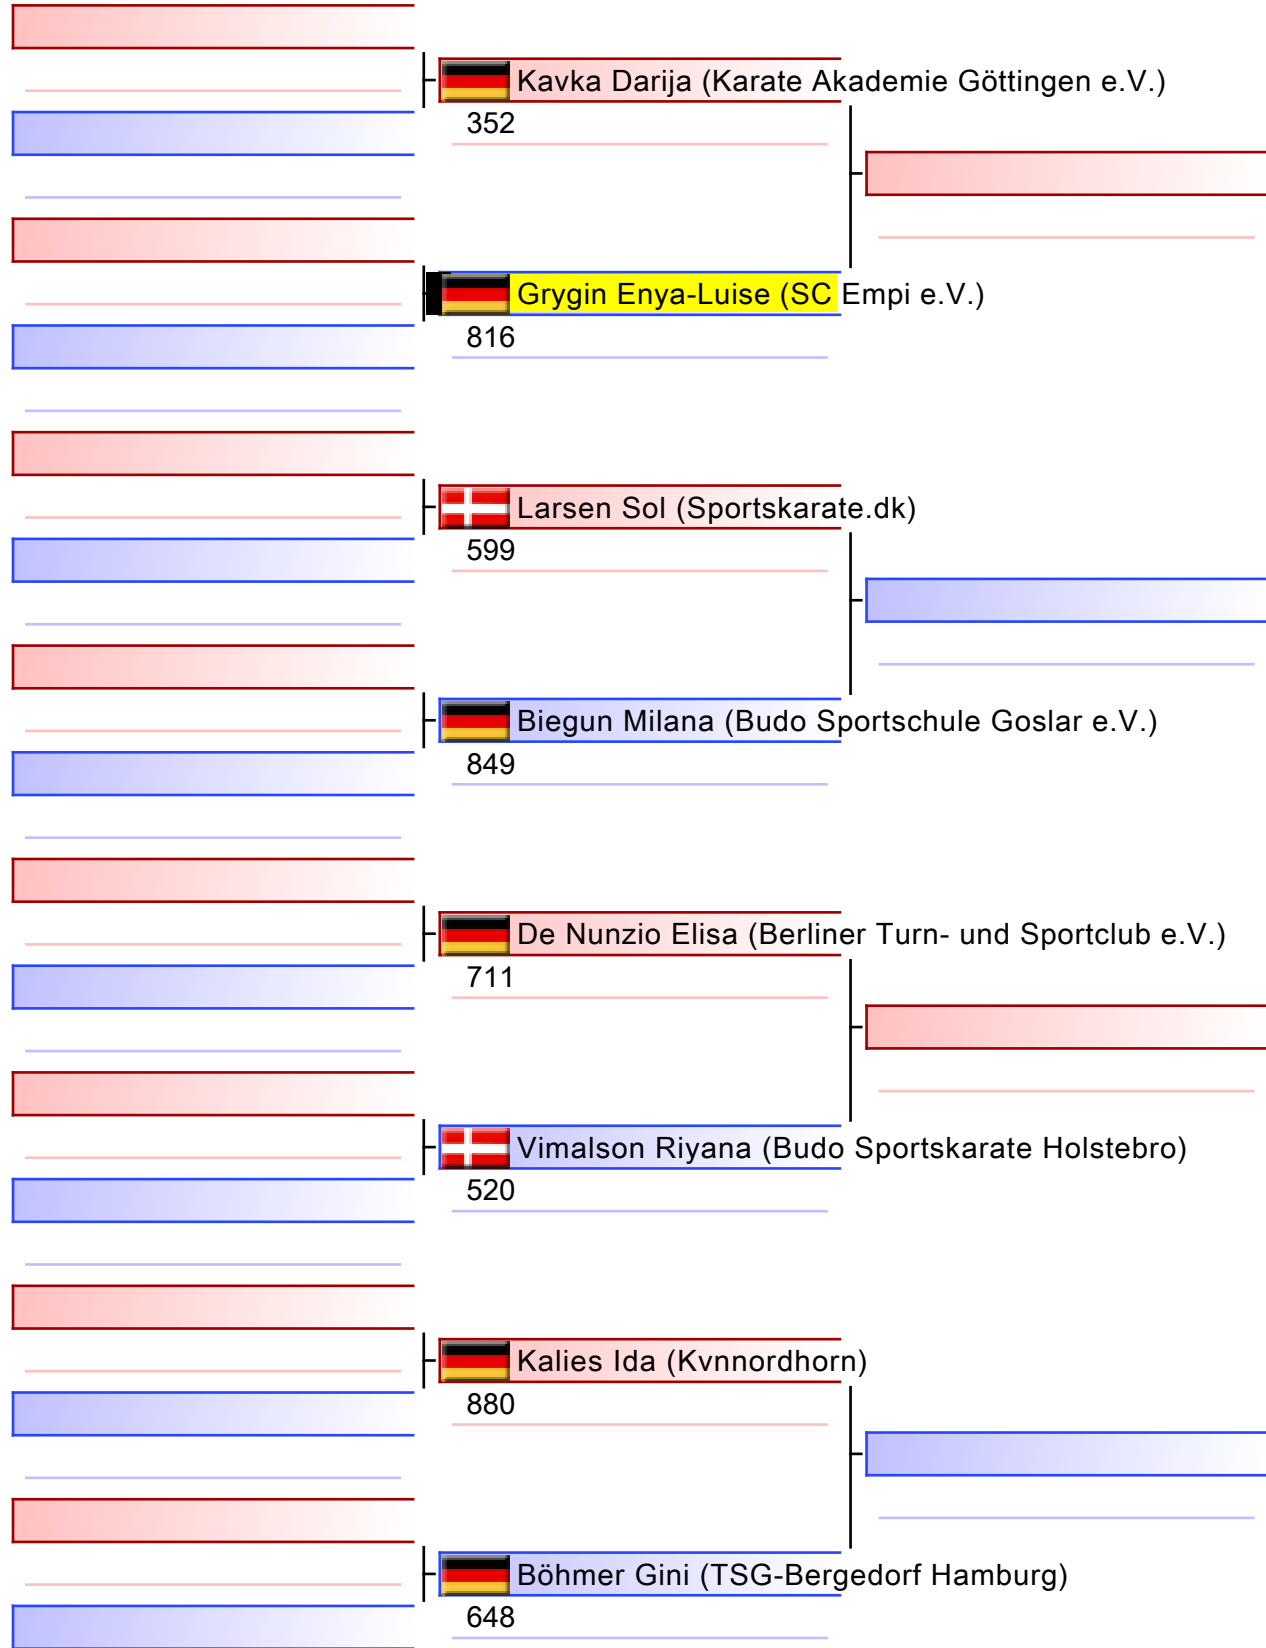

Kumite U10 Female -30 kg

7. Hamburg Open Karate, Sporthalle Wandsbek, Rüterstraße 75, 22041 Hamburg, GER - SC EMPI E.V.

2024-03-02

Tatami
1 10:50

Pool
1/1

7TH HAMBURG OPEN KARATE

POWERED BY

[Original]

KARATE ACADEMY 空手道

Referees: